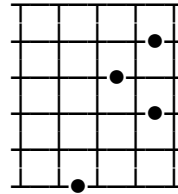

Bei Dir War Es Immer So Schön – Bar 21-24

Am7		B7	B7⁽²⁾	Em/G	Gaug	G	G7#5

5

7

7

Em/G

3

3

3

3