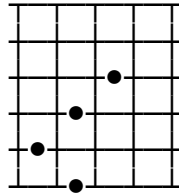

Bei Dir War Es Immer So Schön – Bar 21-24

Am7		B7	B7 ⁽²⁾	Em/G	Gaug	G	G7#5
-----	--	----	-------------------	------	------	---	------

Am7

5

B7

7

B7⁽²⁾

7