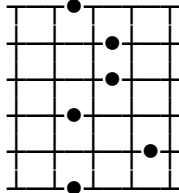

Bei Dir War Es Immer So Schön – Bar 21-24

Am7		B7	B7⁽²⁾	Em/G	Gaug	G	G7#5

5

7

7

3

3

3

G7#5

3