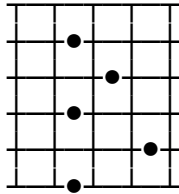

Bei Dir War Es Immer So Schön – Bar 21-24

Am7		B7	B7 ⁽²⁾	Em/G	Gaug	G	G7#5
-----	--	----	-------------------	------	------	---	------

Am7

5

B7

7

B7⁽²⁾

7