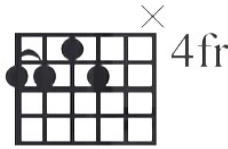

Chords for Gypsy Jazz

A⁻⁷

2 3333

D⁷

221333

G⁶

T22133

D⁻⁷

2 134

G⁷

2134

C⁶

221133

A[∅]

2 34

D⁷