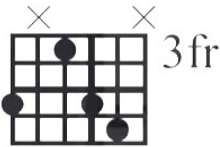

Chords for Gypsy Jazz

A⁻⁷

2 3333

D⁷

221333

G⁶

T22133

D⁻⁷