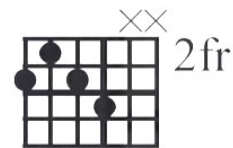

Chords for Gypsy Jazz

A⁻⁷

2 3333

D⁷

221333

G⁶

T22133

D⁻⁷

2 134

G⁷

2134

C⁶

221133

A[∅]

2 34

D⁷

2213

G⁻⁶

2 1333

G⁻⁶

T2314

D[∅]

1324

D[∅]

2 14

G⁷

2134

C⁻(7)

2 134

A[∞]

2 13

D[♯]∞

2314