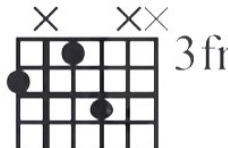

Chords for Gypsy Jazz

A⁻⁷

2 3333

D⁷

221333

G⁶

T22133

D⁻⁷

2 134

G⁷

2134

C⁶

221133

A[∅]

2 34

D⁷

2213

G⁻⁶

2 1333

G⁻⁶

T2314

D[∅]

1324

D[∅]

2 14

G⁷

2134

C⁻(7)

2 134

A[∞]

2 13

D[♯]∞

2314