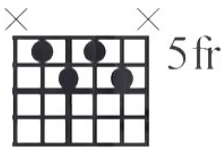

Chords for Gypsy Jazz

A⁻⁷

2 3333

D⁷

221333

G⁶

T22133

D⁻⁷

2213

G⁻⁶

2 1333

G⁻⁶

T2314

D[∅]

1324

D[∅]