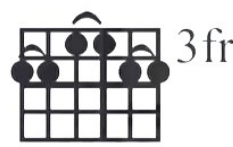

Chords for Gypsy Jazz

A⁻⁷

2 3333

D⁷

221333

G⁶

T22133

D⁻⁷

2 134

G⁷

2134

C⁶

221133

A[∅]

2 34

D⁷

2213

G⁻⁶

2 1333

G⁻⁶

T2314

D[∅]

1324

D[∅]

2 14

G⁷

2134

C⁻(7)

2 134

A[∞]

2 13

D[♯]∞

2314