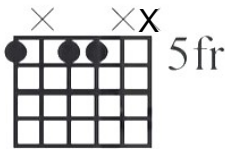

Chords for Gypsy Jazz

A⁻⁷

2 3333

D⁷

221333

G⁶

T22133

D⁻⁷

2 134

G⁷

2134

C⁶

221133

A[∅]

2 34

D⁷